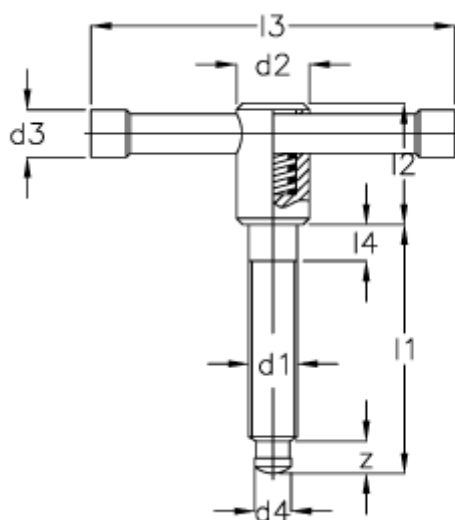

Article number: 20475716

Description: E+G Tommy screw with movable bar
DIN 6306M 16-90-D

Measures

d1	= M 16	z = 10.6
d2	= 24	
d3	= 13	
d4	h11 = 12.0	
l1	= 90	
l2	= 40	
l3	= 120	
l4	= 10	